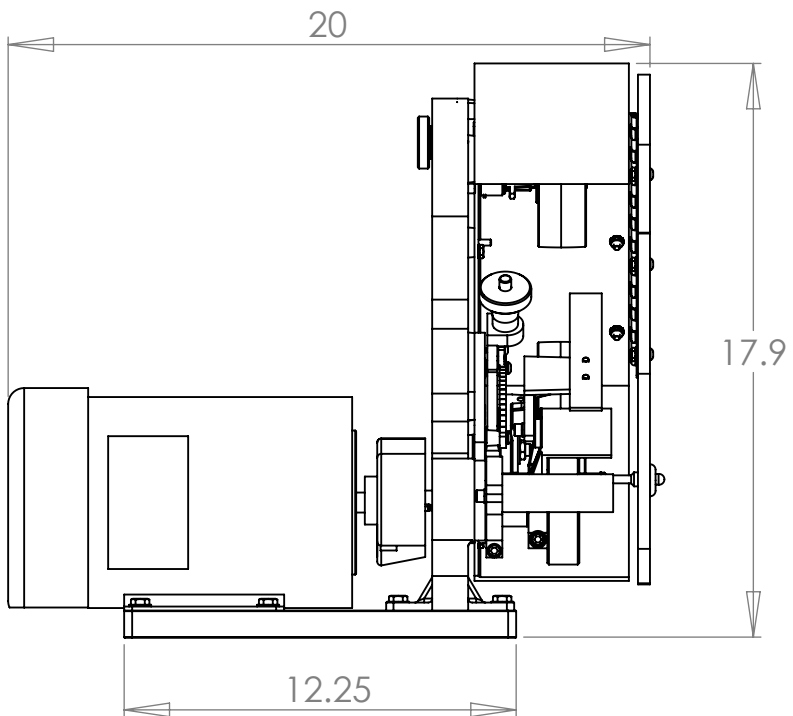

**TOP VIEW**

**FRONT VIEW**

**M562**  
FOOT PRINT

**BURR KING**

1220 TAMARA LANE  
WARSAW, MO. 65355

**MOUNTING PATTERN**

**RIGHT SIDE VIEW**