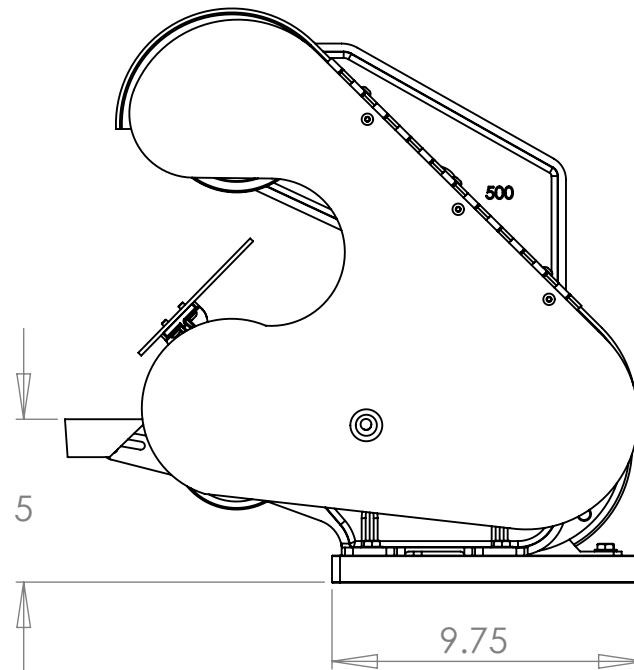

**TOP VIEW**

**FRONT VIEW**

**M562**  
FOOT PRINT

**BURR KING**

1220 TAMARA LANE  
WARSAW, MO. 65355

**MOUNTING PATTERN**

**RIGHT SIDE VIEW**